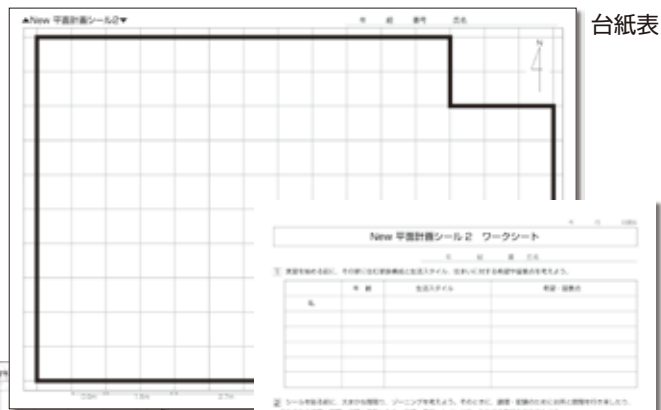

New 平面計画シール 2 (一戸建て編)

大好評シール教材に「階段パーツ」を追加！

2階建ての平面計画ができるようになりました！

2階建ての
計画ができる
階段シールを追加！

シール

台紙裏

1946380-01

価格：本体 267 円 + 税

シール (A4 判) 1 枚, 台紙 (A4 判) 1 枚, ワークシート・
解説書 (A4 判) 1 枚, 白紙シール A5 判

台紙表

授業のまとめで使える
ワークシート

自由に記入して使える
白紙シール

New 平面計画シール 2 使用例

●目安時間：2時間（説明1時間，実習・まとめ1時間）

- ①台紙に設備・家具シールを貼ることで、一戸建ての平面計画を簡単に行うことができます。
- ②今回の改訂では、設備シールに階段のシールを加え、さらに、家具や設備を記入して切り取ることで、自由に使える白紙シールをセットに加えました。
- ③授業をスムーズに進められるよう、ワークシートも完備。さらに使いやすくなっています。