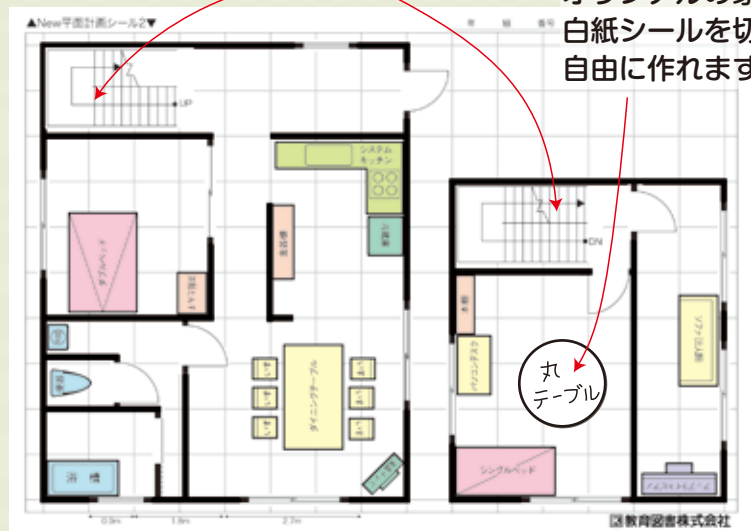

New 平面計画シール 2 (一戸建て編)

大好評シール教材に「階段パーツ」を追加！

2階建ての平面計画ができるようになりました！

2階建ての
計画ができる
階段シールを追加！

シール

台紙裏

1946380-01

価格：本体 267 円 + 税

シール (A4 判) 1 枚, 台紙 (A4 判) 1 枚, ワークシート・
解説書 (A4 判) 1 枚, 白紙シール A5 判

台紙表

授業のまとめで使える
ワークシート

自由に記入して使える
白紙シール

New 平面計画シール 2 使用例

●目安時間：2時間（説明1時間，実習・まとめ1時間）

- ①台紙に設備・家具シールを貼ることで、一戸建ての平面計画を簡単に行うことができます。
- ②今回の改訂では、設備シールに階段のシールを加え、さらに、家具や設備を記入して切り取ることで、自由に使える白紙シールをセットに加えました。
- ③授業をスムーズに進められるよう、ワークシートも完備。さらに使いやすくなっています。

階段シール

オリジナルの家具は
白紙シールを切って
自由に作れます。

2階建て実習例